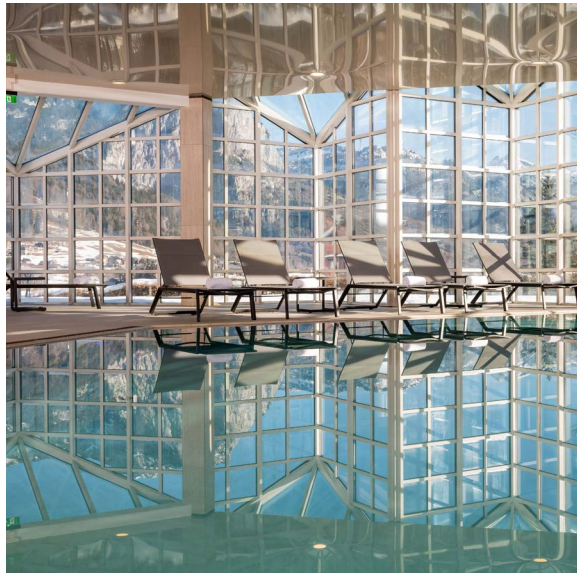

MONDI
RESORT AM GRUNDLSEE

*Für
5-200
Personen*

**TAGEN MIT SEEBLICK
IN EINZIGARTIGER ATMOSPHÄRE**

WILLKOMMEN

HERZLICH WILLKOMMEN AM GRUNDLSEE

IHREM TAGUNGORT IM HERZEN ÖSTERREICHS.
Im Ausseerland. Im Steirischen Salzkammergut.
Zwischen Seen und Bergen. Im **MONDI Resort
am Grundlsee**. Mit stylischem Hotel. Gemütlichen
Doppelzimmern und Appartements. Luxuriösen
Chalets. Und einem freundlichen Panorama-Well-
nessbereich. Dazu zwei Restaurants, in denen Sie
österreichische Wirtshausküche oder edle Fisch-
Cuisine speisen. Und fünf verschiedenartige Ver-
anstaltungsräume. In einer Kulisse, die jeden Event
– vom innovativen Meeting über das stärkende
Teambuilding bis zum inspirierenden Seminar –
erfolgreich in Szene setzt.

RAUM CASTIGLIONE (45 m²)

RAUM TRESSENSTEIN IM CHALETDORF (35 m²)

KULINARIK

GENUSS DAS GANZE JAHR BESONDERS. VIELFÄLTIG. DANK ZWEI RESTAURANTS

VALENTIN SCHOBER & TEAM LASSEN SIE DIE REGION SCHMECKEN. Und bringen deren feinste Komponenten auf Ihre Teller. Ob Sie sich für heimische Klassiker oder inspirierende Kreationen entscheiden? Lieber in großer Runde oder in kleinem Kreis genießen? Im MONDI Resort am Grundlsee bieten wir einen Rahmen, der Ihr Event auch kulinarisch exponiert.

GETEILTE ERLEBNISSE...

RAHMENPROGRAMM

...SCHAFFEN SCHÖNE
ERINNERUNGEN

WOHNEN

WOHNEN. MIT SEEBLICK ODER PRIVATEM SPA

**BESONDERS. BEHAGLICH. RUNDUM BEGEIS-
TERND.** So individuell wie Ihre Ziele sind auch
die Wohneinheiten. Vom gemütlichen Doppel-
zimmer über stylische Hotel-Suiten mit See-
blick und Balkon bis zum luxuriösen Chalet mit
Private-Spa. 144 charmante Unterkünfte in acht
Appartementhäusern. 30 moderne Zimmer im
Hotel. Sowie 16 exquisite Chalets und Chalet-Stu-
dios. Stehen für Sie bereit. Alle ausgestattet mit
WLAN, Flat-TV, Haartrockner, Zimmersafe und
praktischer Küchenzeile. Ideal. Für exklusive
Management-Meetings. Und wenn Sie große
Gruppen unterbringen möchten.