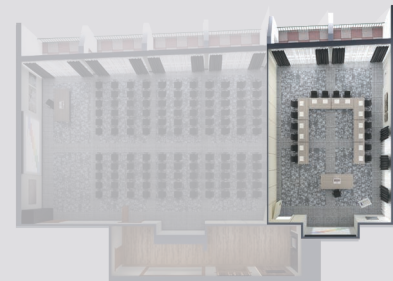

KAPAZITÄTEN

Block	–	42 Personen	24 Personen	16 Personen	13 Personen
U-Form	46 Personen	34 Personen	22 Personen	–	13 Personen
Parlament	90 Personen	70 Personen	32 Personen	–	13 Personen
Stuhlreihen	200 Personen	120 Personen	63 Personen	–	30 Personen
Bankett	150 Personen	110 Personen	53 Personen	–	–
Sesselkreis	60 Personen	43 Personen	28 Personen	–	16 Personen

EUGENIE-SCHWARZWALD-SAAL (212 m²)

RAUM TOPLITZSEE (142 m²)

RAUM KAMMERSEE | GRUNDLSEE (70 m²)

DER PASSENDE SEMINARRAUM FÜR JEDE VERANSTALTUNG

Unser heller Eugenie-Schwarzwald-Saal lässt sich so groß oder klein machen wie individuell nötig – von 212 m² bis 70 m². Für repräsentative Meetings bieten sich der Raum Castiglione mit Seeblick-Terrasse oder der Raum Tressenstein im Chaletdorf an. Bis zu 5 Gruppen-Räume stehen zusätzlich zur Verfügung.