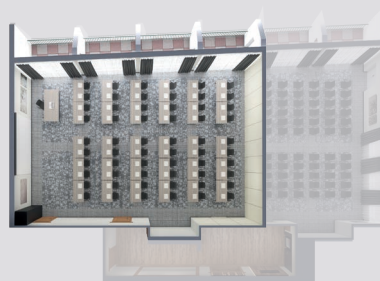

KAPAZITÄTEN

Block	–	42 Personen	24 Personen	16 Personen	13 Personen
U-Form	46 Personen	34 Personen	22 Personen	–	13 Personen
Parlament	90 Personen	70 Personen	32 Personen	–	13 Personen
Stuhlreihen	200 Personen	120 Personen	63 Personen	–	30 Personen
Bankett	150 Personen	110 Personen	53 Personen	–	–
Sesselkreis	60 Personen	43 Personen	28 Personen	–	16 Personen

EUGENIE-SCHWARZWALD-SAAL (212 m²)

RAUM TOPLITZSEE (142 m²)

RAUM KAMMERSEE | GRUNDLSEE (70 m²)

DER PASSENDE SEMINARRAUM FÜR JEDE VERANSTALTUNG

Unser heller Eugenie-Schwarzwald-Saal lässt sich so groß oder klein machen wie individuell nötig – von 212 m² bis 70 m². Für repräsentative Meetings bieten sich der Raum Castiglione mit Seeblick-Terrasse oder der Raum Tressenstein im Chaletdorf an. Bis zu 5 Gruppen-Räume stehen zusätzlich zur Verfügung.