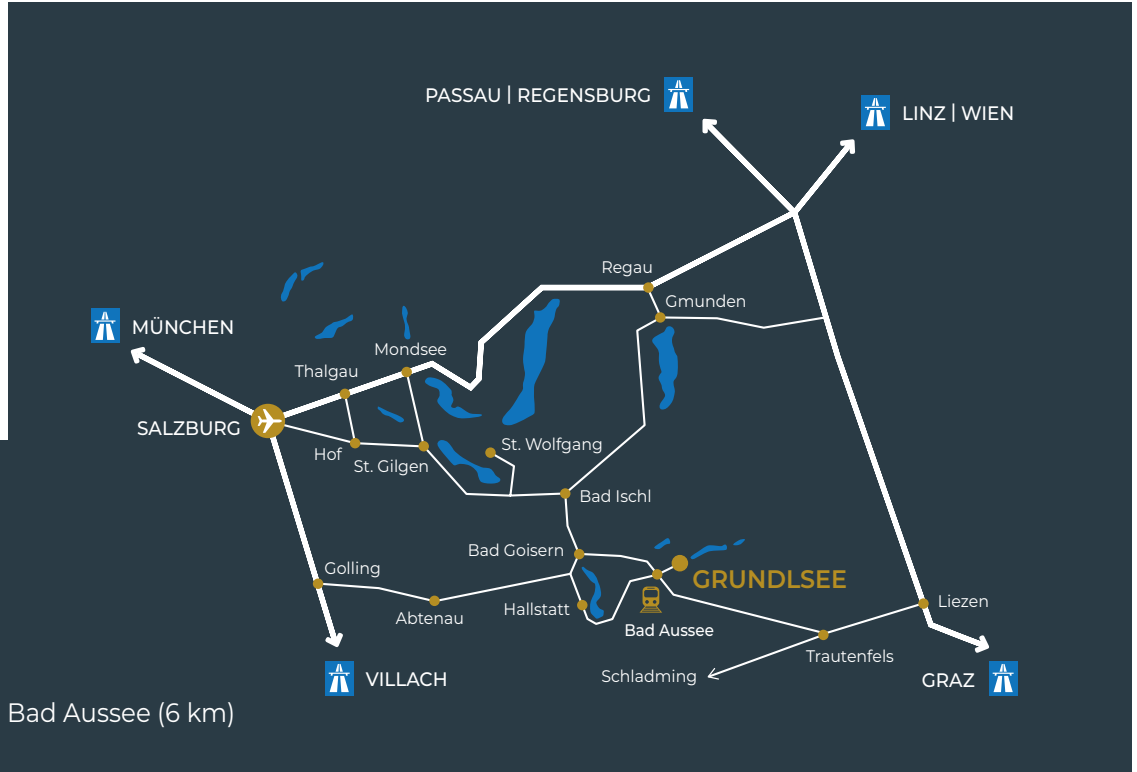

MONDI RESORT AM GRUNDLSEE

Archkogel 31 | A-8993 Grundlsee | Tel. +43 (0) 3622 / 84 77-0

grundlsee@mondihotels.com | www.grundlsee.mondihotels.com/tagungen